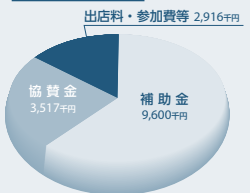

雪しか祭りの由来

冷蔵庫が家庭に普及する以前、長岡の各地で雪をピラミッド形に積み上げ、表面をむしるで覆って雪を保存する「雪にお」がつくられていました。その雪氷は一年中、冷蔵用などに売られていました。雪しか祭りの「雪しか」は、雪氷を売っていた「雪しか屋」の屋号に由来しています。当時の長岡の人たちは「雪にお」のことを、「雪しか」と親しみを込めて呼んでいたといわれています。

雪しか祭りで再現された「雪にお」

2011年長岡雪しか祭りの収支をご報告します。ご協力ありがとうございました。今年もよろしくお祈りします。

収入16,033千円

支出16,033千円

雪しか祭り案内マップ

●積雪や天候により、内容を変更する場合があります。
●会場周辺は大変混雑が予想されますので、市内循環バス、タクシー等をご利用ください。

主催/長岡雪しか祭り実行委員会

共催/長岡市 長岡商工会議所 (社)長岡観光コンベンション協会 (社)長岡青年会議所