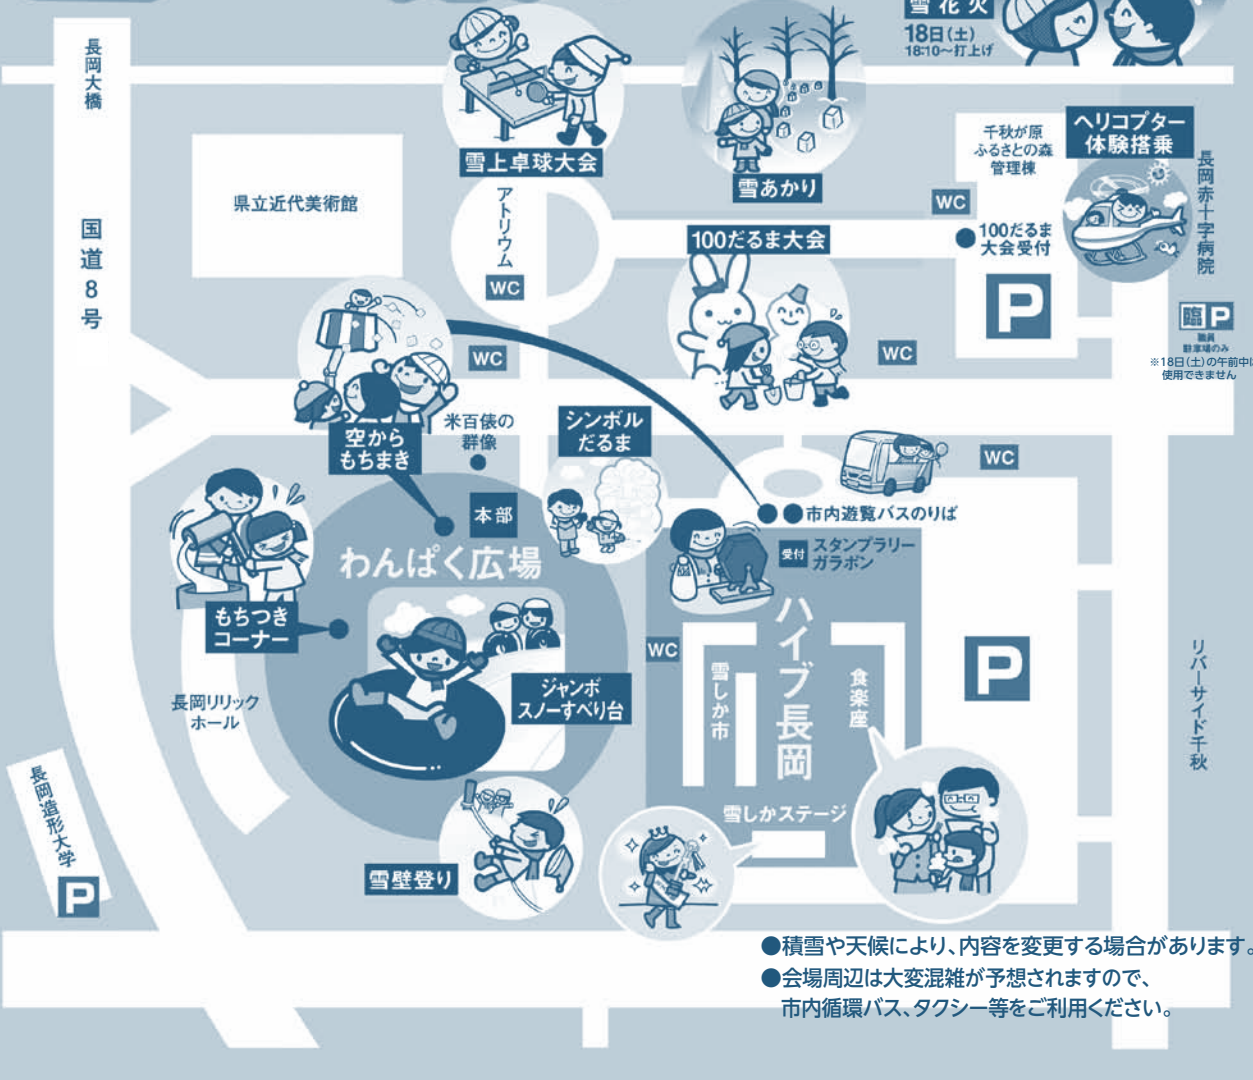

雪しか祭りの由来

冷蔵庫が家庭に普及する以前、長岡の各地で雪をピラミッド形に積み上げ、表面をむしるで覆って雪を保存する「雪にお」がつくられていました。その雪氷は一年中、冷蔵用などに売られていました。雪しか祭りの「雪しか」は、雪氷を売っていた「雪しか屋」の屋号に由来しています。当時の長岡の人たちは「雪にお」のことを、「雪しか」と親しみを込めて呼んでいたといわれています。

雪しか祭りで再現された「雪にお」

2011年長岡雪しか祭りの収支をご報告します。ご協力ありがとうございました。今年もよろしくお祈りします。

収入16,033千円

支出16,033千円

雪しか祭り案内マップ

●積雪や天候により、内容を変更する場合があります。
●会場周辺は大変混雑が予想されますので、市内循環バス、タクシー等をご利用ください。

主催/長岡雪しか祭り実行委員会

共催/長岡市 長岡商工会議所 (社)長岡観光コンベンション協会 (社)長岡青年会議所