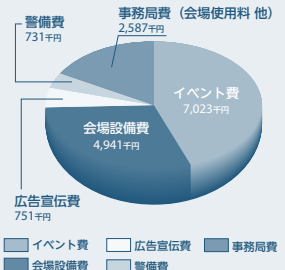

雪しか祭りの由来

冷蔵庫が家庭に普及する以前、長岡の各地で雪をピラミッド形に積み上げ、表面をむしるで覆って雪を保存する「雪にお」がつくられていました。その雪氷は一年中、冷蔵用などに売られていました。雪しか祭りの「雪しか」は、雪氷を売っていた「雪しか屋」の屋号に由来しています。当時の長岡の人たちは「雪にお」のことを、「雪しか」と親しみを込めて呼んでいたといわれています。

雪しか祭りで再現された「雪にお」

2011年長岡雪しか祭りの収支をご報告します。ご協力ありがとうございました。今年もよろしくお祈りします。

収入16,033千円

支出16,033千円

雪しか祭り案内マップ

●積雪や天候により、内容を変更する場合があります。
●会場周辺は大変混雑が予想されますので、市内循環バス、タクシー等をご利用ください。

主催/長岡雪しか祭り実行委員会

共催/長岡市 長岡商工会議所 (社)長岡観光コンベンション協会 (社)長岡青年会議所